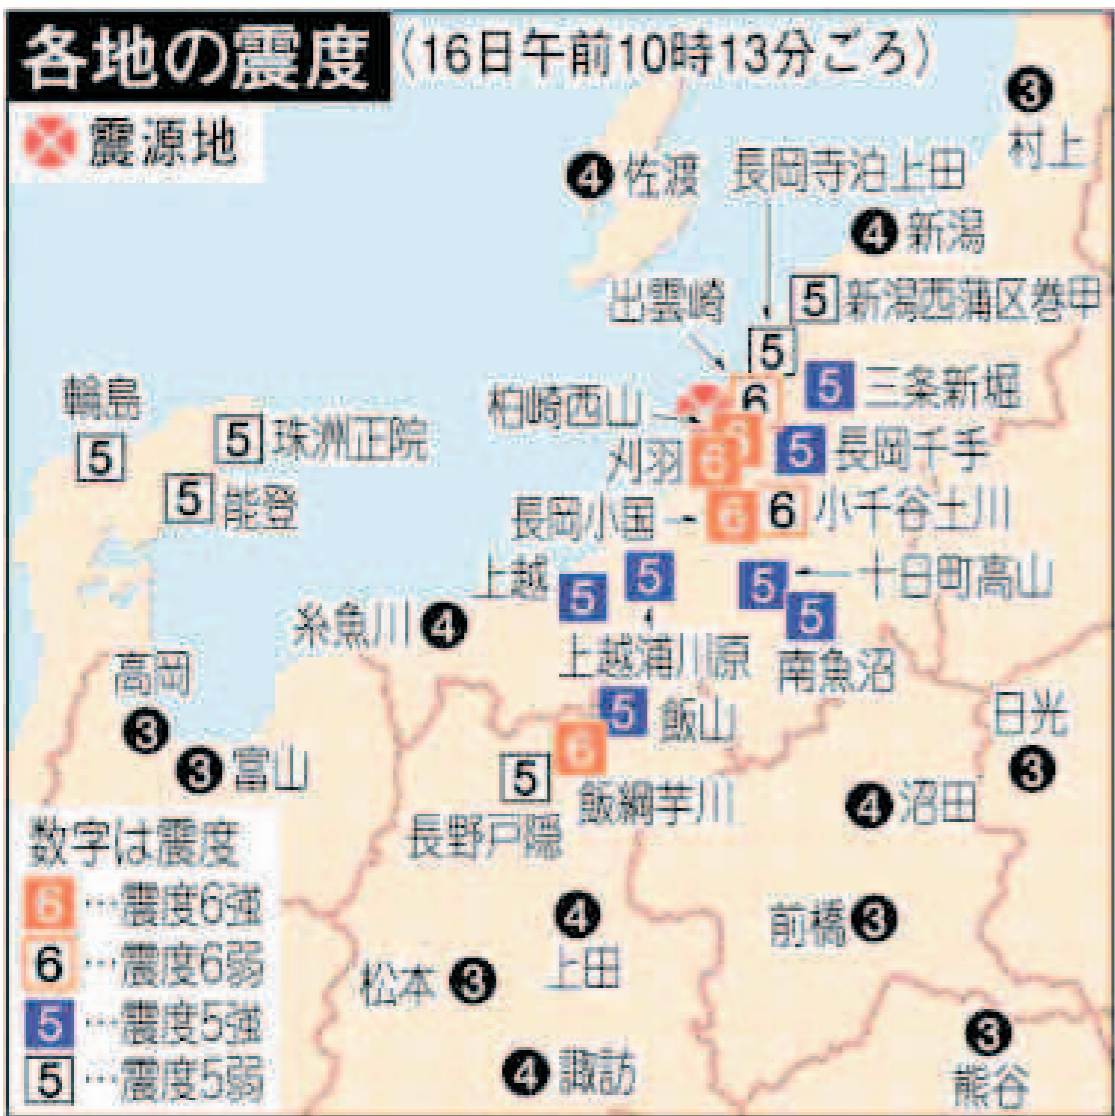

新潟、長野で震度6強

けが190人超、生き埋めも

家屋数十棟が倒壊

M6.8 柏崎刈羽原発で火災

十六日午前十時十三分ごろ、新潟県上
中越沖を震源とする強い地震があり、同
県柏崎市、長岡市、長野県飯綱町などで
震度6強を、新潟県上越市や小千谷市な
どでも震度6弱を観測した。新潟、長野
両県警などによると、両県で家屋の倒壊
などで、百九十人以上のけが人が出てい
るといふ。

十六日午前十時十三分ごろ、新潟県上
の深さは約一七キロ。地震
の規模はマグニチュード
(M)6.8と推定され
る。新潟県の日本海沿岸
に一時、津波注意報を出
した。

気象庁によると、震源
の深さは約一七キロ。地震
の規模はマグニチュード
(M)6.8と推定され
る。新潟県の日本海沿岸
に一時、津波注意報を出
した。

東日本高速道路による
と、新潟県内を中心に北
陸、関越、上信越各自動
車道の一部区間が点検
のため通行止めになっ
た。新潟県内の道路で
は土砂崩れが多数で発
生。新潟空港も一時、滑
走路を確認するなどした
ため航空機の離着陸を取
りやめた。

地震で倒壊した新潟県柏崎市内の寺院＝16日午前11時ごろ

警察庁は、災害警備本
部を設置した。
新潟県などによると、
東京電力柏崎刈羽原発の
2、3、4、7号機が緊
急停止。3号機の外にあ
る主変圧器で火災が発

生、職員らが消火した。
原子炉周辺の放射線の測
定値に異常はなかった。
JR上越新幹線や新潟
県内の在来線は運転を見
合わせている。東北新幹
線と長野新幹線は運転を
一時見合わせた。